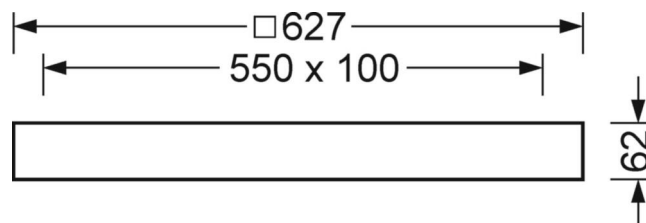

- рассеиватель опаловый - прямой свет

Стальная рама для накладной установки на потолке и алюминиевый корпус светильника с белым напылением. Цвет корпуса белый стандартный для электротехники RAL 9016; Внешний светодиодный драйвер. Гибкий провод длиной 40см к светильнику со штекерной системой, проводка готова к включению. Светильник «lowea» и рама для накладной установки. Прочие эксплуатационные данные - см. инструкцию по эксплуатации.

Механика

цвет корпуса	белый стандартный для электротехники RAL 9016
размеры (LxWxH/ДxН)	627mm x 627mm x 62mm
Глубина	62mm
вес (нетто)	6.49kg
Вид монтажа	Потолочная одиночная установка

DEEP-LINK

<https://www.regiolum.de/ru/article/60114034110+60110005100>

Ссылка	LED 5100lm/39W 840
ηLB	100 %
Φ ↓/↑	100 % / 0 %
UGR поп./вдоль	22.1 / 22.1

размеры

L	627 mm	Длина
B	627 mm	Ширина
H	62 mm	Высота
T	62 mm	Глубина
KL	144 mm	Длина головки светильника или коробки балласта
KB	42 mm	Ширина головки светильника или коробки балласта
KH	29 mm	Высота головки светильника или коробки балласта